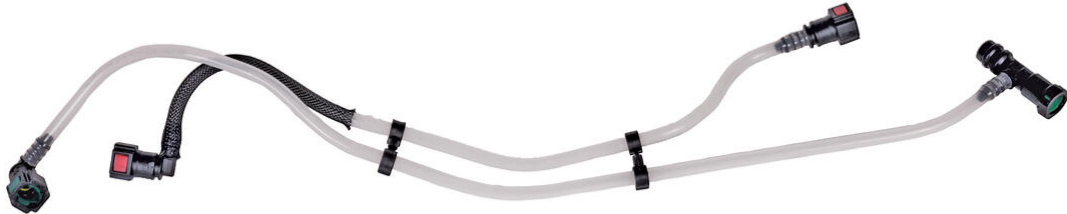

# VAICO Kraftstoffleitung

u.A. passend für

RENAULT CLIO II Kasten/Schrägheck (SB0/1/2\_), RENAULT KANGOO Express (FC0/1\_)

**X-Ref: 82 00 360 597**

**V46-1100**

Ausführliche Fahrzeuginformationen finden Sie in den Fahrzeuglisten unter [www.vierol-shop.de](http://www.vierol-shop.de).  
Zeitlich befristete Angebote gelten nur solange der Vorrat reicht. Zwischenverkauf vorbehalten. Es gelten unsere Allgemeinen Verkaufs- und Lieferungs- sowie Garantiebedingungen, die auf unserer Website zum Download bereitstehen. Alle Preise sind Nettopreise zzgl. MwSt. Irrtum vorbehalten.  
Referenznummern der Fahrzeughersteller sind unverbindlich und keine Herkunftsbezeichnung. Sie dürfen in Rechnungen nicht weitergegeben werden. © VIEROL AG